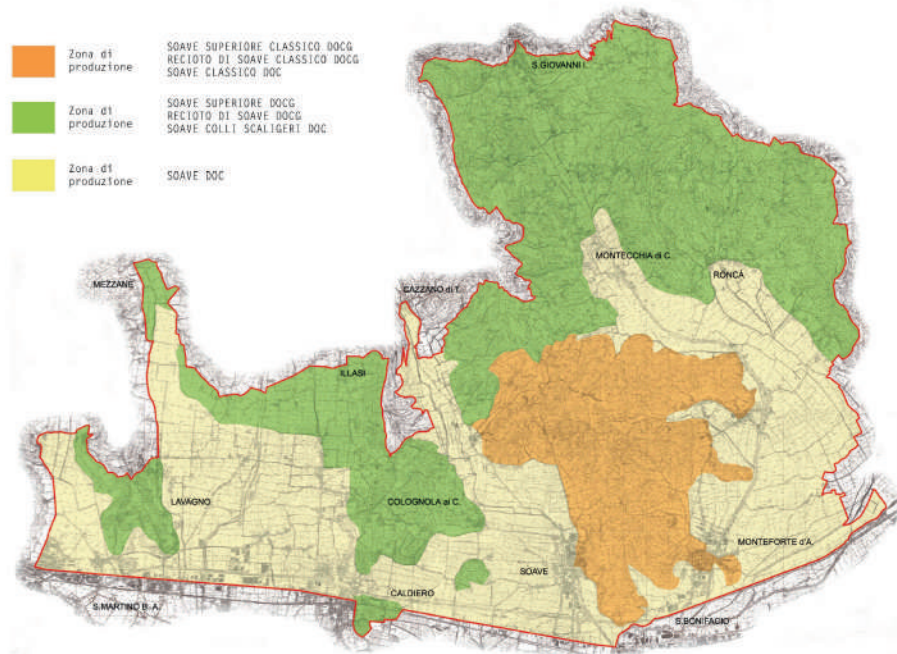

THE GRAPES

ESSENTIAL SOAVE

WHERE?

THE RULES

IMMISSIONE AL CONSUMO
RELEASE ONTO TO MARKET

ESTRATTO SECCO NETTO
NET DRY EXTRACT

RESE IN CANTINA
YIELD OF WINE PRODUCTION

IL VIGNETO NUOVO
THE NEW VINEYARD

- Zona di produzione: SOAVE SUPERIORE CLASSICO DOCG, RECETO DI SOAVE CLASSICO DOCG, SOAVE CLASSICO DOC
- Zona di produzione: SOAVE SUPERIORE DOCG, RECETO DI SOAVE DOCG, SOAVE COLLI SCALIGERI DOC
- Zona di produzione: SOAVE DOC